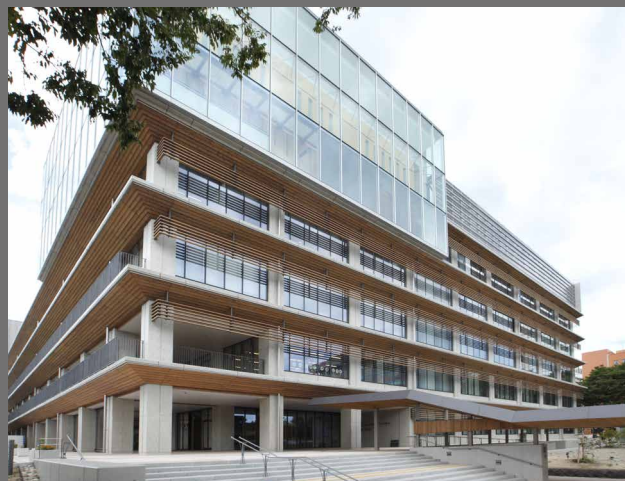

### 秋田市新庁舎

施主：秋田市  
設計：日本設計・渡辺佐文建築設計・コスモス設計  
秋田市新庁舎建設設計共同企業体  
施工：清水・千代田・シブヤ・田村 建設工事共同企業体