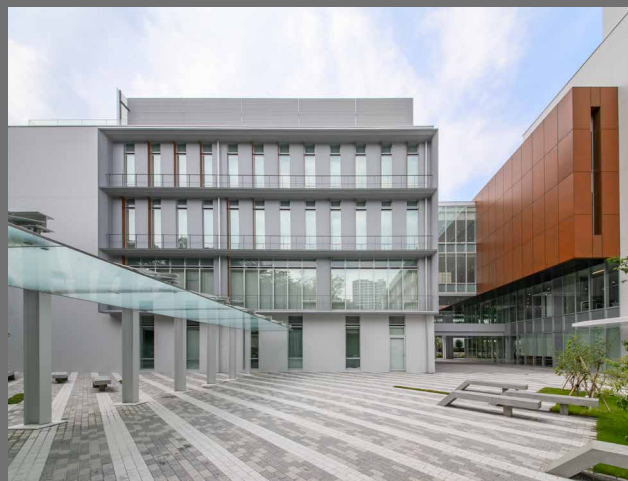

桜美林大学 新宿キャンパス

施主：学校法人 桜美林学園
設計：戸田建設株式会社
施工：戸田建設株式会社