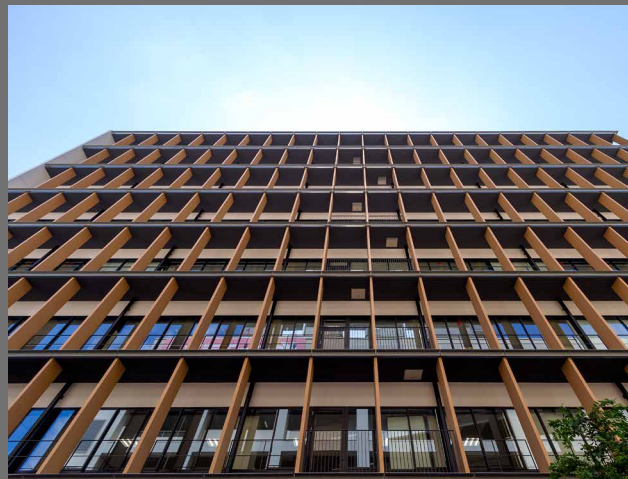

新長田合同庁舎

施主：一般財団法人 神戸すまいまちづくり公社
設計：株式会社 日本設計
施工：熊谷・美樹・山田特定建設工事共同企業体